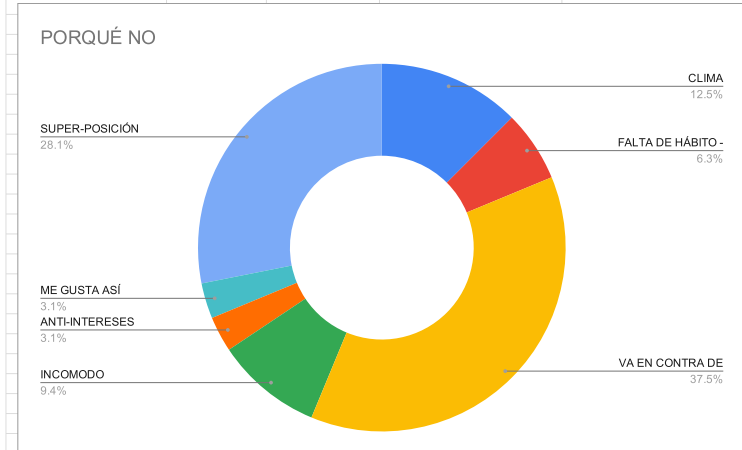

ARGUMENTOS DE LAS RESPUESTAS

	MAS TIEMPO	MAS INGRESO / MAS AHORRO	MEJOR SALUD	PRÁCTICO, FACIL, CÓMODO	MENOS PRECARIZACION LABORAL	SEGURIDAD	SINCRONIA CON GRANDES URBES
SÍ	277	171	65	146	4	9	13

	CLIMA	FALTA DE HÁBITO -	VA EN CONTRA DE NUESTRAS COSTUMBRES - SIESTA Y ALMUERZO CON LA FAMILIA	INCOMODO	ANTI-INTERESES ECONOMICOS DE PRODUCTORES Y COMERCIANTES	ME GUSTA ASÍ	SUPER-POSICIÓN HORARIA (JORNADA LABORAL, ESCUELA, SUPERMERCADOS, BANCOS)
NO	4	2	12	3	1	1	9

	ME GUSTA	CLIMA	FLATA DE HABITO	DIFICULTAD PARA IMPLEMENTAR	CONTRAIDICADO PARA LA SALUD	ME GUSTA PERO ME DA MIEDO	ME GUSTA PERO DEPENDE DEL CONTEXTO
NO SÉ	1	6	4	2	1	1	