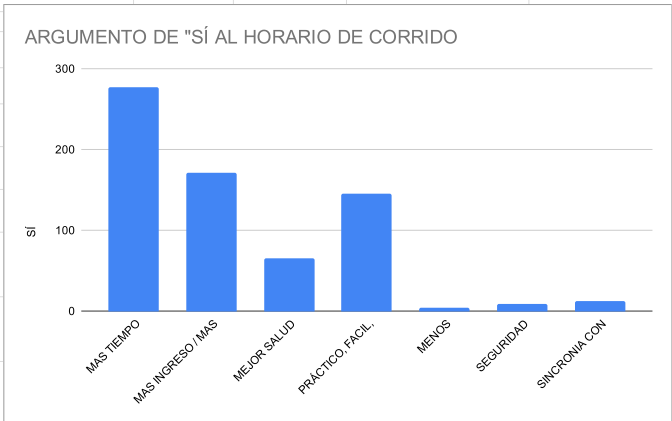

ARGUMENTOS DE LAS RESPUESTAS

	MAS TIEMPO	MAS INGRESO / MAS AHORRO	MEJOR SALUD	PRÁCTICO, FACIL, CÓMODO	MENOS PRECARIZACION LABORAL	SEGURIDAD	SINCRONIA CON GRANDES URBES
SÍ	277	171	65	146	4	9	13

	CLIMA	FALTA DE HÁBITO -	VA EN CONTRA DE NUESTRAS COSTUMBRES - SIESTA Y ALMUERZO CON LA FAMILIA	INCOMODO	ANTI-INTERESES ECONOMICOS DE PRODUCTORES Y COMERCIANTES	ME GUSTA ASÍ	SUPER-POSICIÓN HORARIA (JORNADA LABORAL, ESCUELA, SUPERMERCADOS, BANCOS)
NO	4	2	12	3	1	1	9

	ME GUSTA	CLIMA	FLATA DE HABITO	DIFICULTAD PARA IMPLEMENTAR	CONTRAIDICADO PARA LA SALUD	ME GUSTA PERO ME DA MIEDO	ME GUSTA PERO DEPENDE DEL CONTEXTO
NO SÉ	1	6	4	2	1	1	